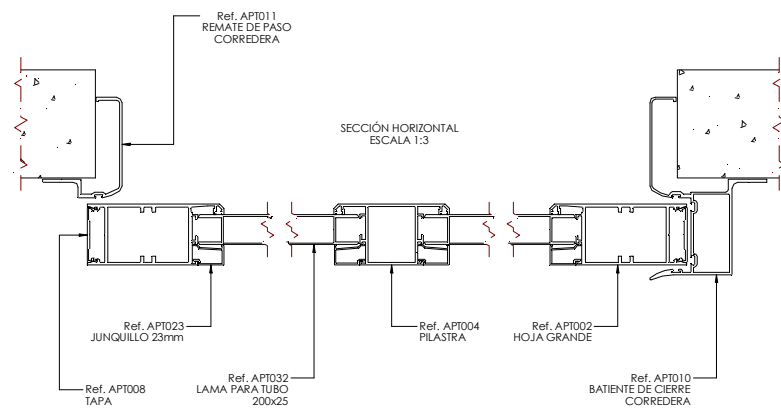

PORTONES

Sistemas Complementarios

Grupo Ayuso
Sistemas de Aluminio

Sistema de puertas y vallas de aluminio de muy fácil montaje, con el que no se necesitan soldaduras ni tornillos.

Se pueden realizar puertas practicables manuales o automáticas, puertas correderas automáticas, vallas, etc...

Diversidad de perfiles y accesorios con los que se pueden conseguir desde estilos rústicos hasta estilos modernos y futuristas.

SECCIONES CONSTRUCTIVAS

Puerta de paso peatonal abatible de 1 hoja. Sección horizontal.

Puerta de paso peatonal corredera, motorizada. Sección horizontal.

Puerta de paso peatonal abatible. Sección vertical.

Puerta de paso peatonal corredera, motorizada. Sección vertical.

IMÁGENES